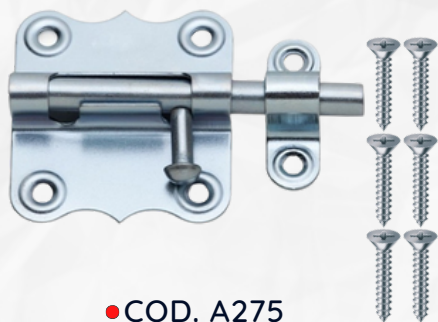

BARRA. 7-898379-464973

Tarjeta de 2.1/2" + 6
parafusos

● COD. A274

BARRA. 7-898379-464980

Tarjeta de 3" + 6
parafusos

● COD. A275

BARRA. 7-898379-464997

Suporte de cadeado
n° 2" + 5 parafusos

● COD. A268

BARRA. 7-898379-958540

Suporte de cadeado
n° 2.1/2" + 5 parafusos

● COD. A269

BARRA. 7-898379-464935

Chuveiro Grande
Universal

COD. 70

BARRA. 7-8983794-60715